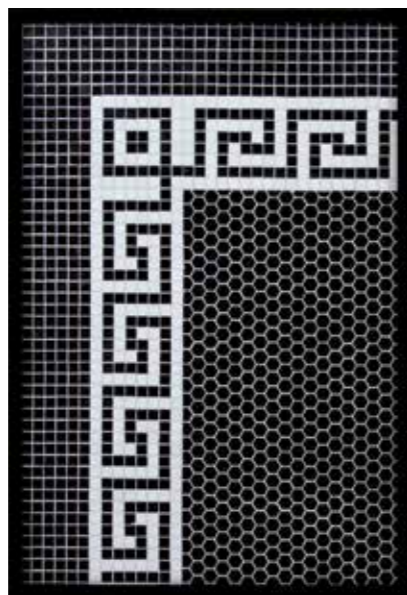

MOSAICO CHEVRON NANO

MOSAICO PIED DE COQ NANO

MOSAICO PIED DE PULE NANO

MOSAICO CONCRETOS MODERNOS FAU PB

MOSAICO CONCRETOS MODERNOS LABIRINTO 01

MOSAICO CONCRETOS MODERNOS CARDUME 02

MOSAICO MULTICOLOR PB NANO

FAIXA GREGA PB

MOSAICO APACHE PB

Projeto de Patrícia Penna

**COLORMIX**  
PARA UM AMBIENTE IDEAL

MOSAICO "SPIRAL"

MOSAICO "MUSIC CAFE"

MOSAICO "BLACK AND WHITE TEARS"

MOSAICO "TUCANO"