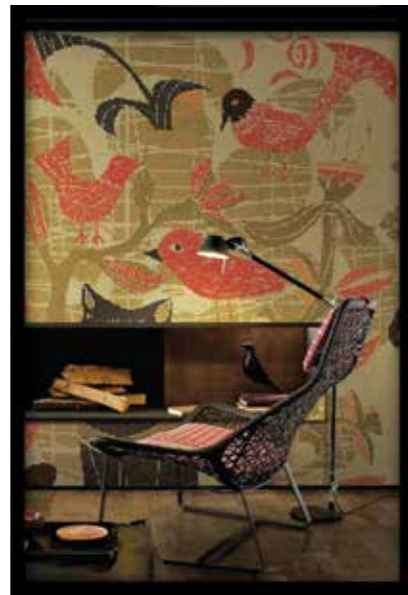

FAIXA GREGA PB

MOSAICO APACHE PB

Projeto de Patrícia Penna

**COLORMIX**  
PARA UM AMBIENTE IDEAL

MOSAICO "SPIRAL"

MOSAICO "MUSIC CAFE"

MOSAICO "BLACK AND WHITE TEARS"

MOSAICO "TUCANO"

MOSAICO "CONCRETOS MODERNOS LABIRINTO 01"

MOSAICO "CONCRETOS MODERNOS CARDUME 01"

MOSAICO "FAIXA ROMANA"  
PROJETO DE ROGERIO PEREZ

MOSAICO "I LOVE LIFE"

MOSAICO "BIRDS"

MOSAICO "GREEK"  
PROJETO DE KARINA AFONSO