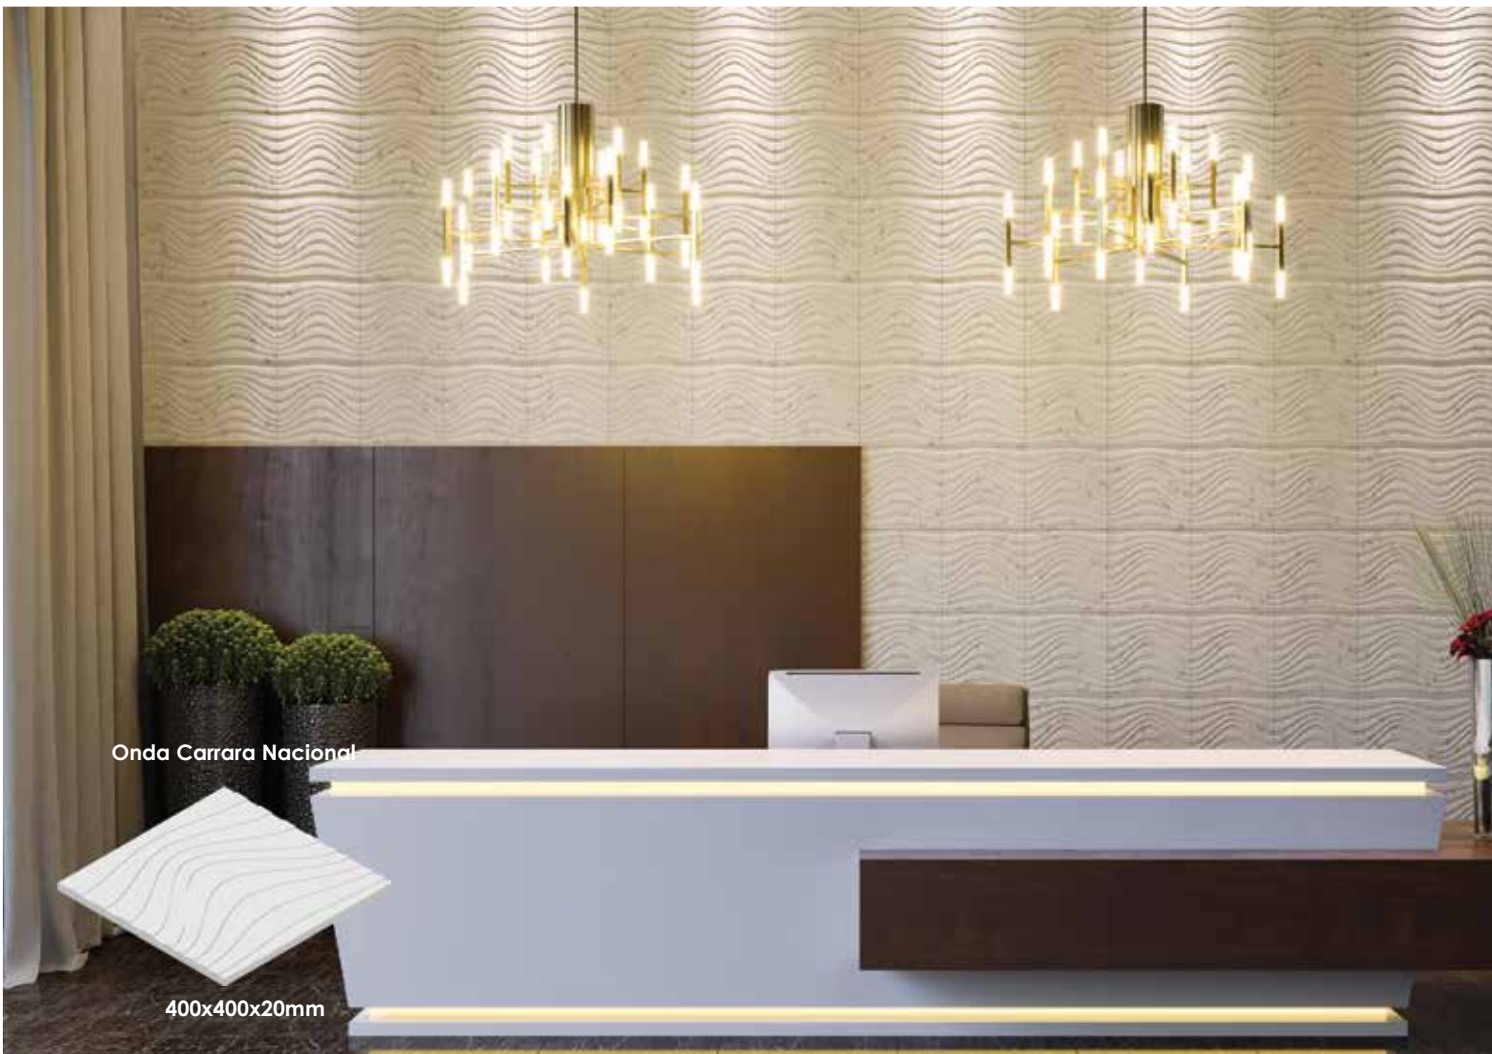

PETRA

sculture in marmo

COLORMIX
PARA UM AMBIENTE IDEAL

As esculturas em mármore Petra vão muito além de um revestimento. Suas formas, relevos, cores e texturas são verdadeiras obras de arte capazes de encher de elegância e sofisticação qualquer ambiente.

Nodo Espírito Santo

400x400x20mm

Barchan Carrara Nacional

400x400x20mm

Onda Carrara Nacional

400x400x20mm

A beleza do mármore é atemporal, indo muito além da decoração. A natureza única de cada placa de mármore e suas formas tornam cada ambiente exclusivo.